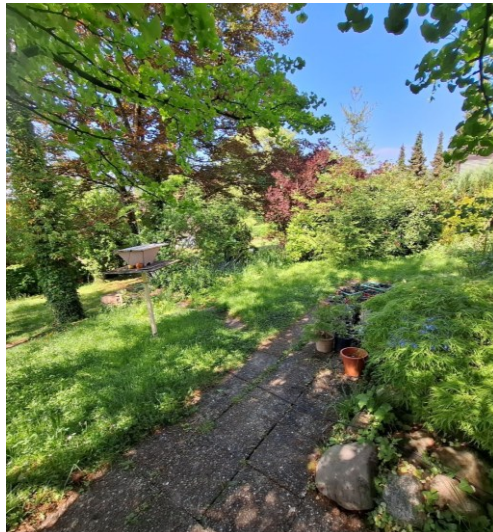

14.06.26 11-17 UHR TAGE DER OFFENEN GARTENTÜR 2026

Bauerngarten

Beerenobst, Gemüsebeete/ Hochbeete, Teich oder Bachlauf, Naturgartenelemente, Nisthilfen/ Insektenhotel.

Ernteglück im Einklang mit der Natur.

Alter des Gartens:
60 Jahre

Größe des Gartens:
670 m²

Wegbeschreibung:

Südseite vom Haus.
Parken auf der Straße oder
im Ort.

Bewirtung:

Parkplätze:

Hunde erlaubt:

WC:

Gewächshaus, Kakteen, bienenfreundliche Stauden und Blumen, Terrasse.

**Alter des Gartens:
40 Jahre**

**Größe des Gartens:
400 m²**

Wegbeschreibung:

Vom Penny Parkplatz
Richtung Taubenstrasse
gehen.

Parkplätze:

Obstgarten

Obstbäume, Beerenobst, Rosen, Nisthilfen/ Insektenhotel.

Eher naturnaher Garten als Ziergarten mit z.T. altem Baumbestand.

Alter des Gartens:
30 Jahre

Größe des Gartens:
600 m²

Wegbeschreibung:

Walnußbaum mit Baumhaus ist in der Muhlstraße nicht zu übersehen.