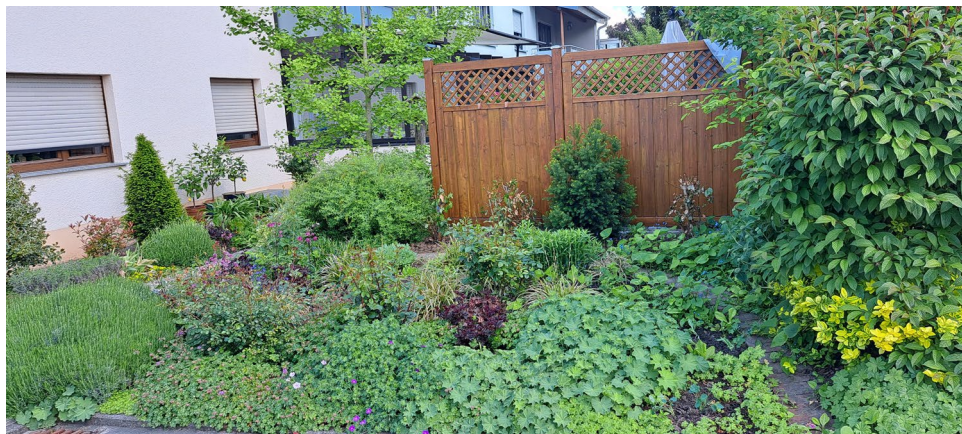

14.06.26 13-17 UHR TAGE DER OFFENEN GARTENTÜR 2026

Selbstversorgergarten

Beerenobst, Wildobst, Gemüsebeete/ Hochbeete, Staudenbeete, Rosen.

Gewächshaus, Kakteen, bienenfreundliche Stauden und Blumen, Terrasse.

**Alter des Gartens:
40 Jahre**

**Größe des Gartens:
400 m²**

Wegbeschreibung:

Vom Penny Parkplatz
Richtung Taubenstrasse
gehen.

Parkplätze: ☒

Barrierefrei: ☒

**WC: Evtl. auch
Toilettenbenutzung.**

Vereinsaktion

**GARTENFREUNDE
FREUDENTAL**

RUDOLF HAUPTFLEISCH

Taubenstrasse 27
74392 Freudental
Landkreis Ludwigsburg