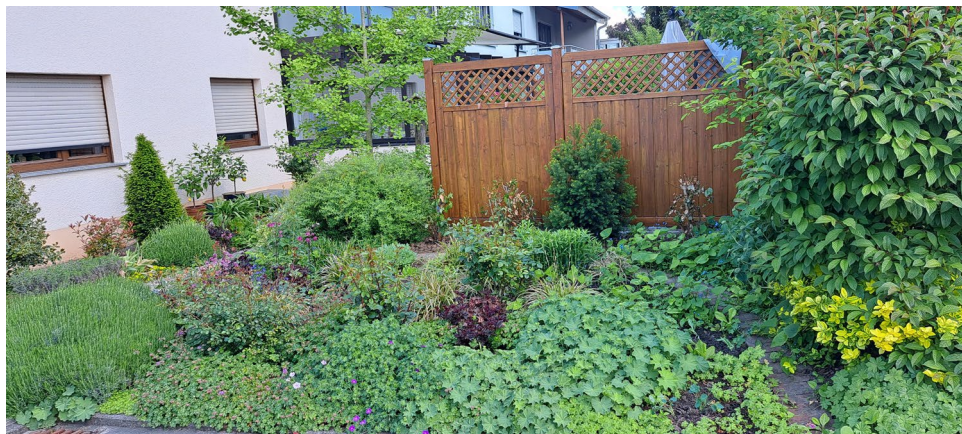

14.06.26 11-17 UHR TAGE DER OFFENEN GARTENTÜR 2026

Bauerngarten

Beerenobst, Gemüsebeete/ Hochbeete, Teich oder Bachlauf, Naturgartenelemente, Nisthilfen/ Insektenhotel.

Ernteglück im Einklang mit der Natur.

Alter des Gartens:
60 Jahre

Größe des Gartens:
670 m²

Wegbeschreibung:

Südseite vom Haus.
Parken auf der Straße oder
im Ort.

Bewirtung:

Parkplätze:

Hunde erlaubt:

WC:

Vereinsaktion

**GARTENFREUNDE
FREUDENTAL
FALK ATZKERN**

Bergstraße 8
74392 Freudental
(Württemberg)
Landkreis Ludwigsburg

14.06.26 13-17 UHR TAGE DER OFFENEN GARTENTÜR 2026

Selbstversorgergarten

Beerenobst, Wildobst, Gemüsebeete/ Hochbeete, Staudenbeete, Rosen.

Gewächshaus, Kakteen, bienenfreundliche Stauden und Blumen, Terrasse.

**Alter des Gartens:
40 Jahre**

**Größe des Gartens:
400 m²**

Wegbeschreibung:

Vom Penny Parkplatz
Richtung Taubenstrasse
gehen.

Parkplätze: